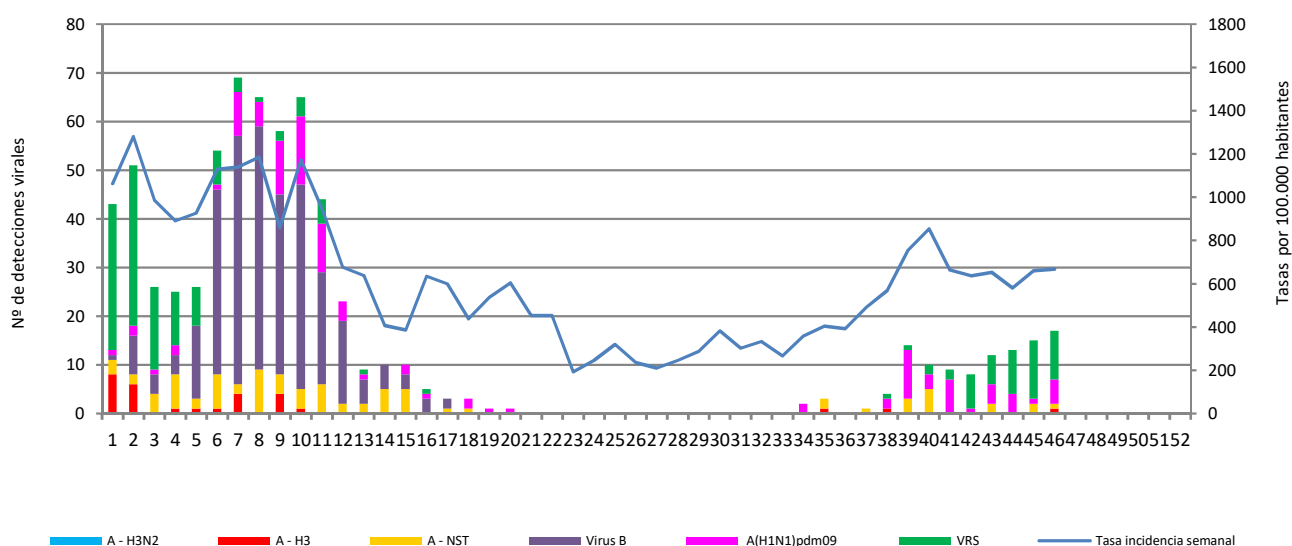

Número de casos notificados en la semana	193
Tasa de incidencia semanal (por cien mil habitantes)	666,74

Tasas de incidencia semanal IRAs.
Detecciones (Centinela y No Centinela) Gripe y Virus Respiratorio Sincitial.
Red Centinela La Rioja 2023

Tasas de incidencia semanal IRAs por grupo de edad.
Red Centinela La Rioja 2023-2024

Número de casos IRAG notificados en la semana	32
Población semanal cubierta	244570
Tasa de incidencia semanal (por cien mil habitantes)	13,08