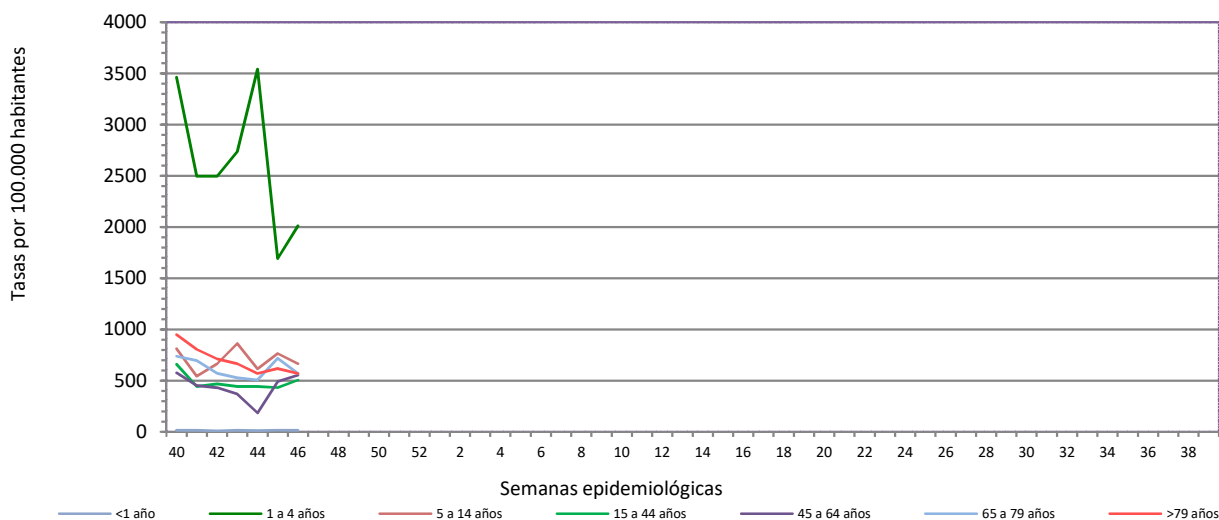

Número de casos notificados en la semana	193
Tasa de incidencia semanal (por cien mil habitantes)	666,74

Tasas de incidencia semanal IRAs.
Detecciones (Centinela y No Centinela) Gripe y Virus Respiratorio Sincitial.
Red Centinela La Rioja 2023

Tasas de incidencia semanal IRAs por grupo de edad.
Red Centinela La Rioja 2023-2024

Número de casos IRAG notificados en la semana	32
Población semanal cubierta	244570
Tasa de incidencia semanal (por cien mil habitantes)	13,08