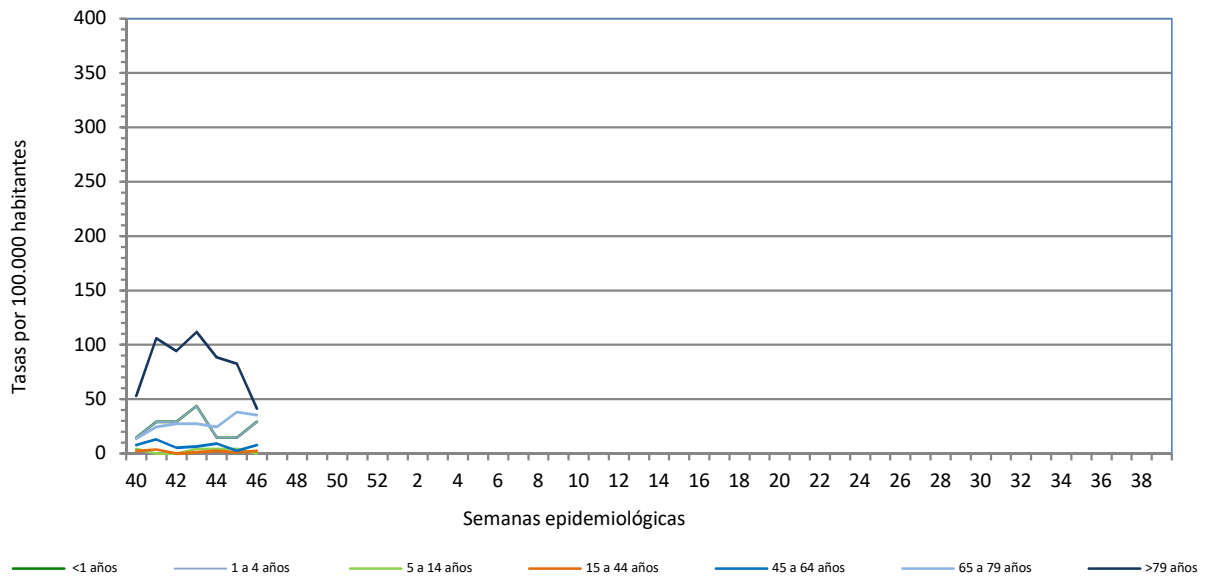

Número de casos IRAG notificados en la semana	32
Población semanal cubierta	244570
Tasa de incidencia semanal (por cien mil habitantes)	13,08

Tasas de incidencia semanal IRAG por grupo de edad.
Red Centinela La Rioja 2023-2024